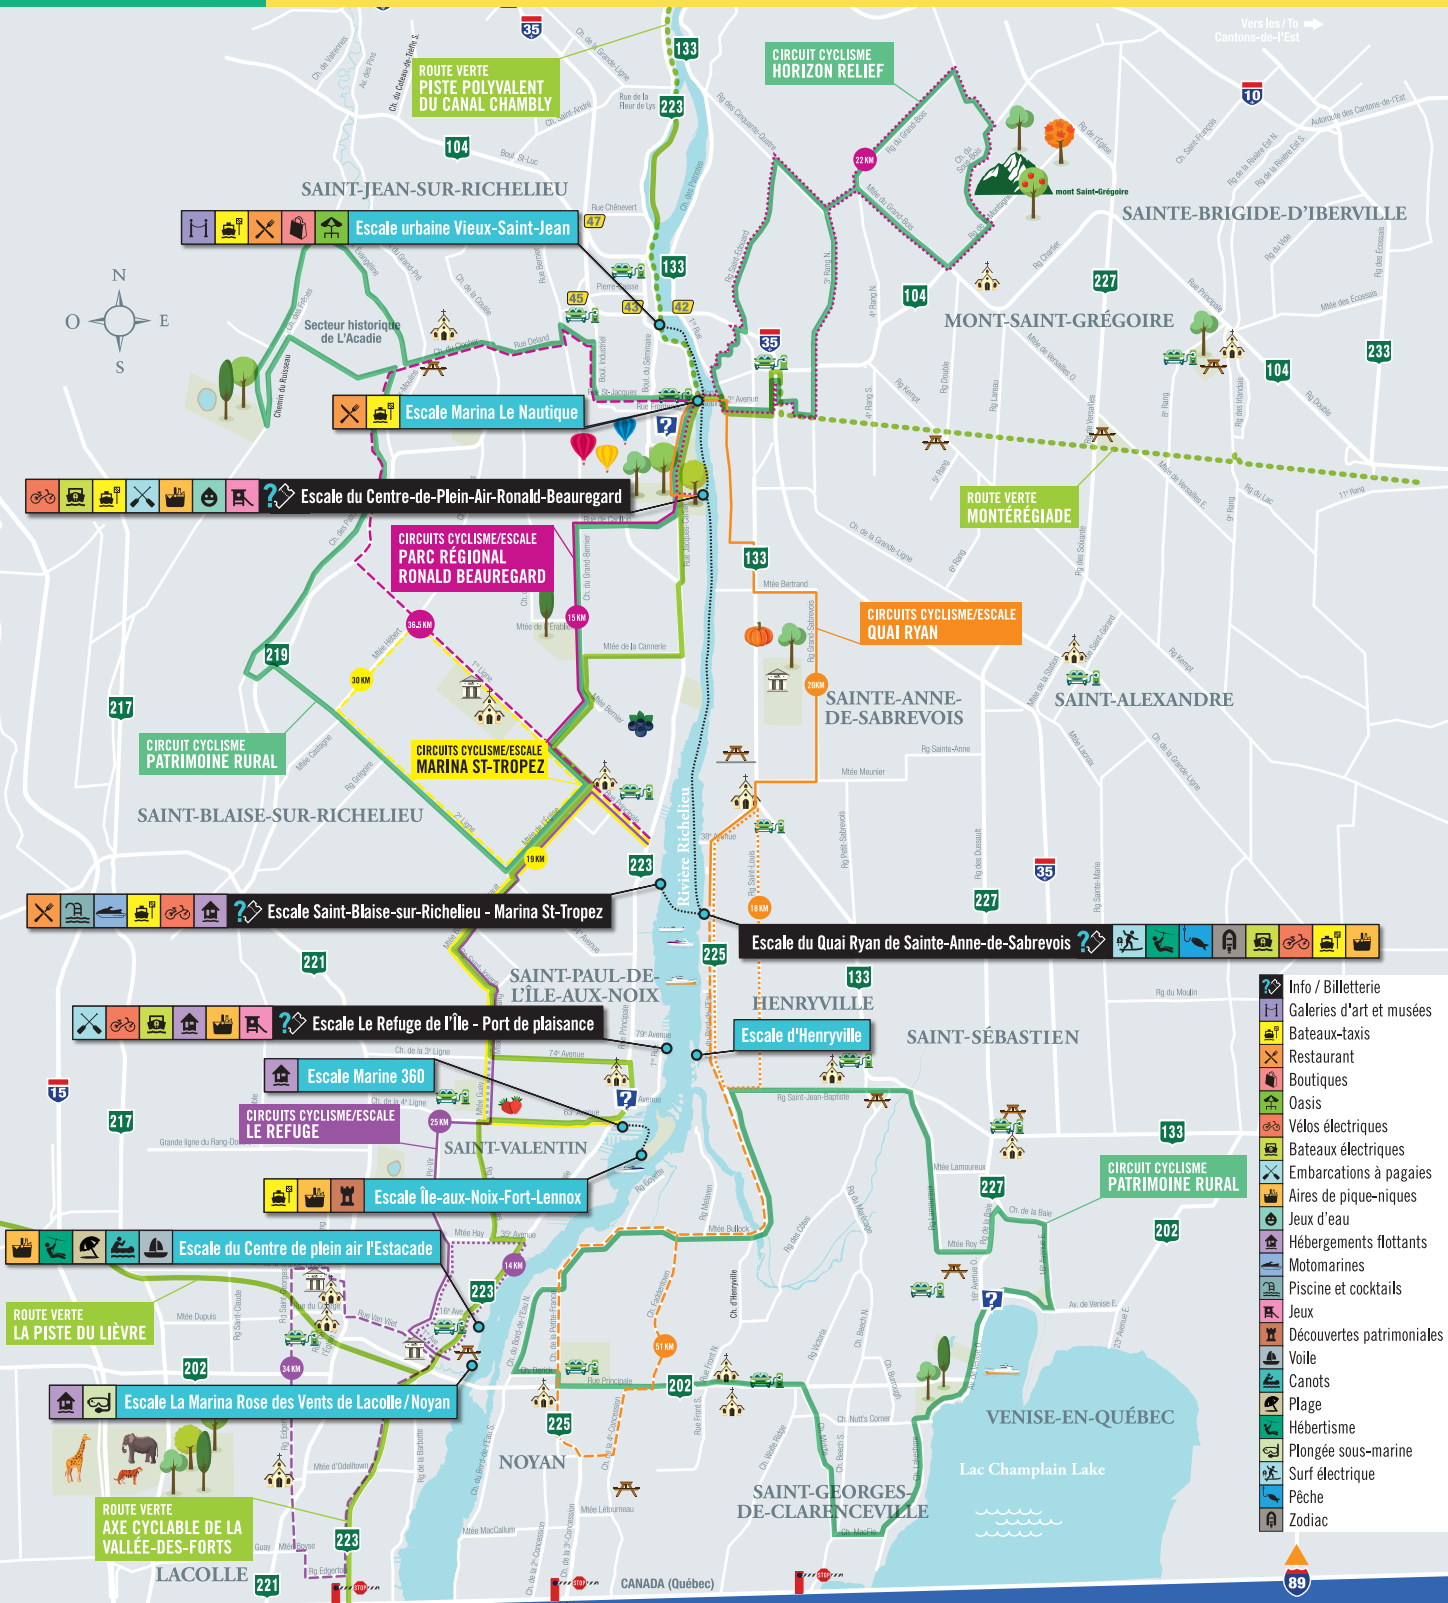

30 KM D'ESCALES EXPÉRIENTIELLES

INNOVANTES, STRUCTURANTES ET ÉCORESPONSABLES
À DÉCOUVRIR SUR LA RIVIÈRE RICHELIEU!

- Info / Billetterie
- Galeries d'art et musées
- Bateaux-taxis
- Restaurant
- Boutiques
- Oasis
- Vélos électriques
- Bateaux électriques
- Embarcations à pagaies
- Aires de pique-niques
- Jeux d'eau
- Hébergements flottants
- Motomarines
- Piscine et cocktails
- Jeux
- Découvertes patrimoniales
- Voile
- Canots
- Plage
- Hébertisme
- Plongée sous-marine
- Surf électrique
- Pêche
- Zodiac

Découvrez les escales expérientielles et la billetterie en ligne au **ALORICHELIEU.CA**

Téléchargez les applications suivantes disponibles sur notre site web
Anekdoté vous raconte ce qui vous entoure!
Ondago vous guide sur les circuits cyclables du Haut-Richelieu

alorichelieu
 présenté par **Desjardins**
 Tourisme Haut-Richelieu